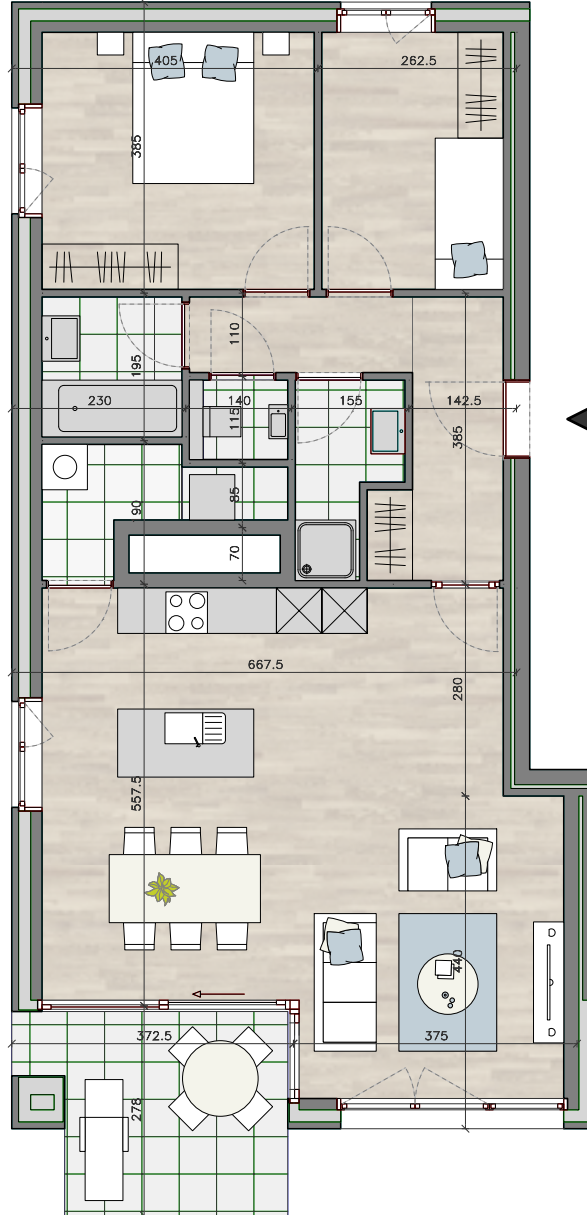

APPARTEMENT  
B 4.1

**HOF**  
**VAN** ALS DE STAD  
**SAEYS**  
JE TUIN IS

Plan onder voorbehoud van stabiliteitsstudie en studie technieken. De ingetekende inrichting is indicatief en maakt geen deel uit van de verkoop. Aan deze tekening kunnen geen rechten worden ontleend. Alle afmetingen zijn indicatief.