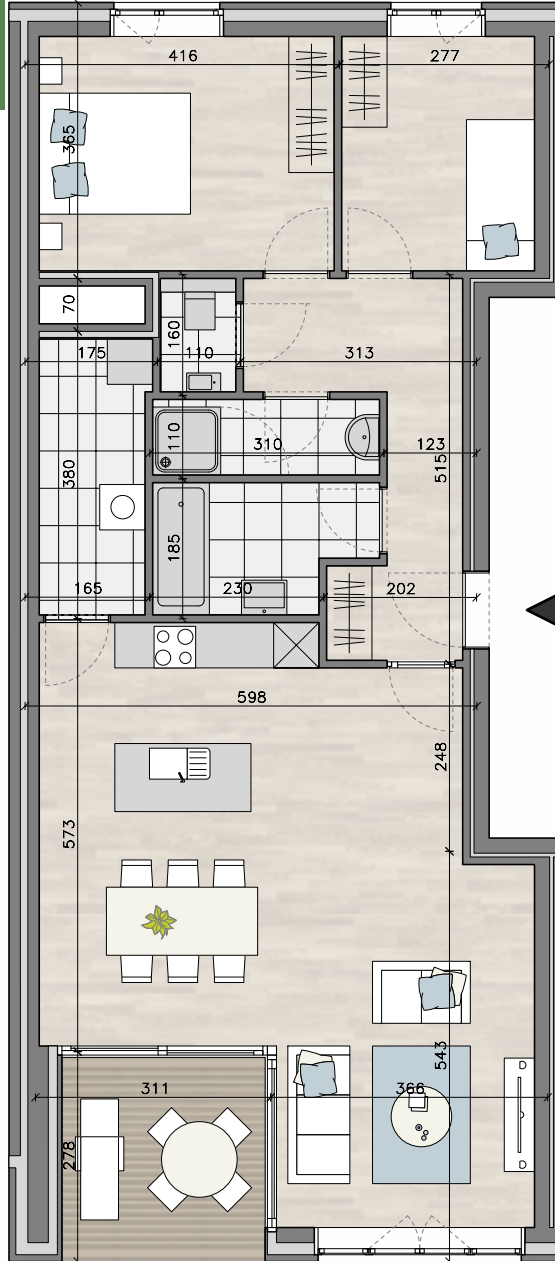

APPARTEMENT
F 2.1

HOF
VAN ALS DE STAD
SAEYS
JE TUIN IS

€ 390.000 incl 6% BTW
(indien enige eigendom)

Plan onder voorbehoud van stabiliteitsstudie en studie technieken. De ingetekende inrichting is indicatief en maakt geen deel uit van de verkoop. Aan deze tekening kunnen geen rechten worden ontleend. Alle afmetingen zijn indicatief.